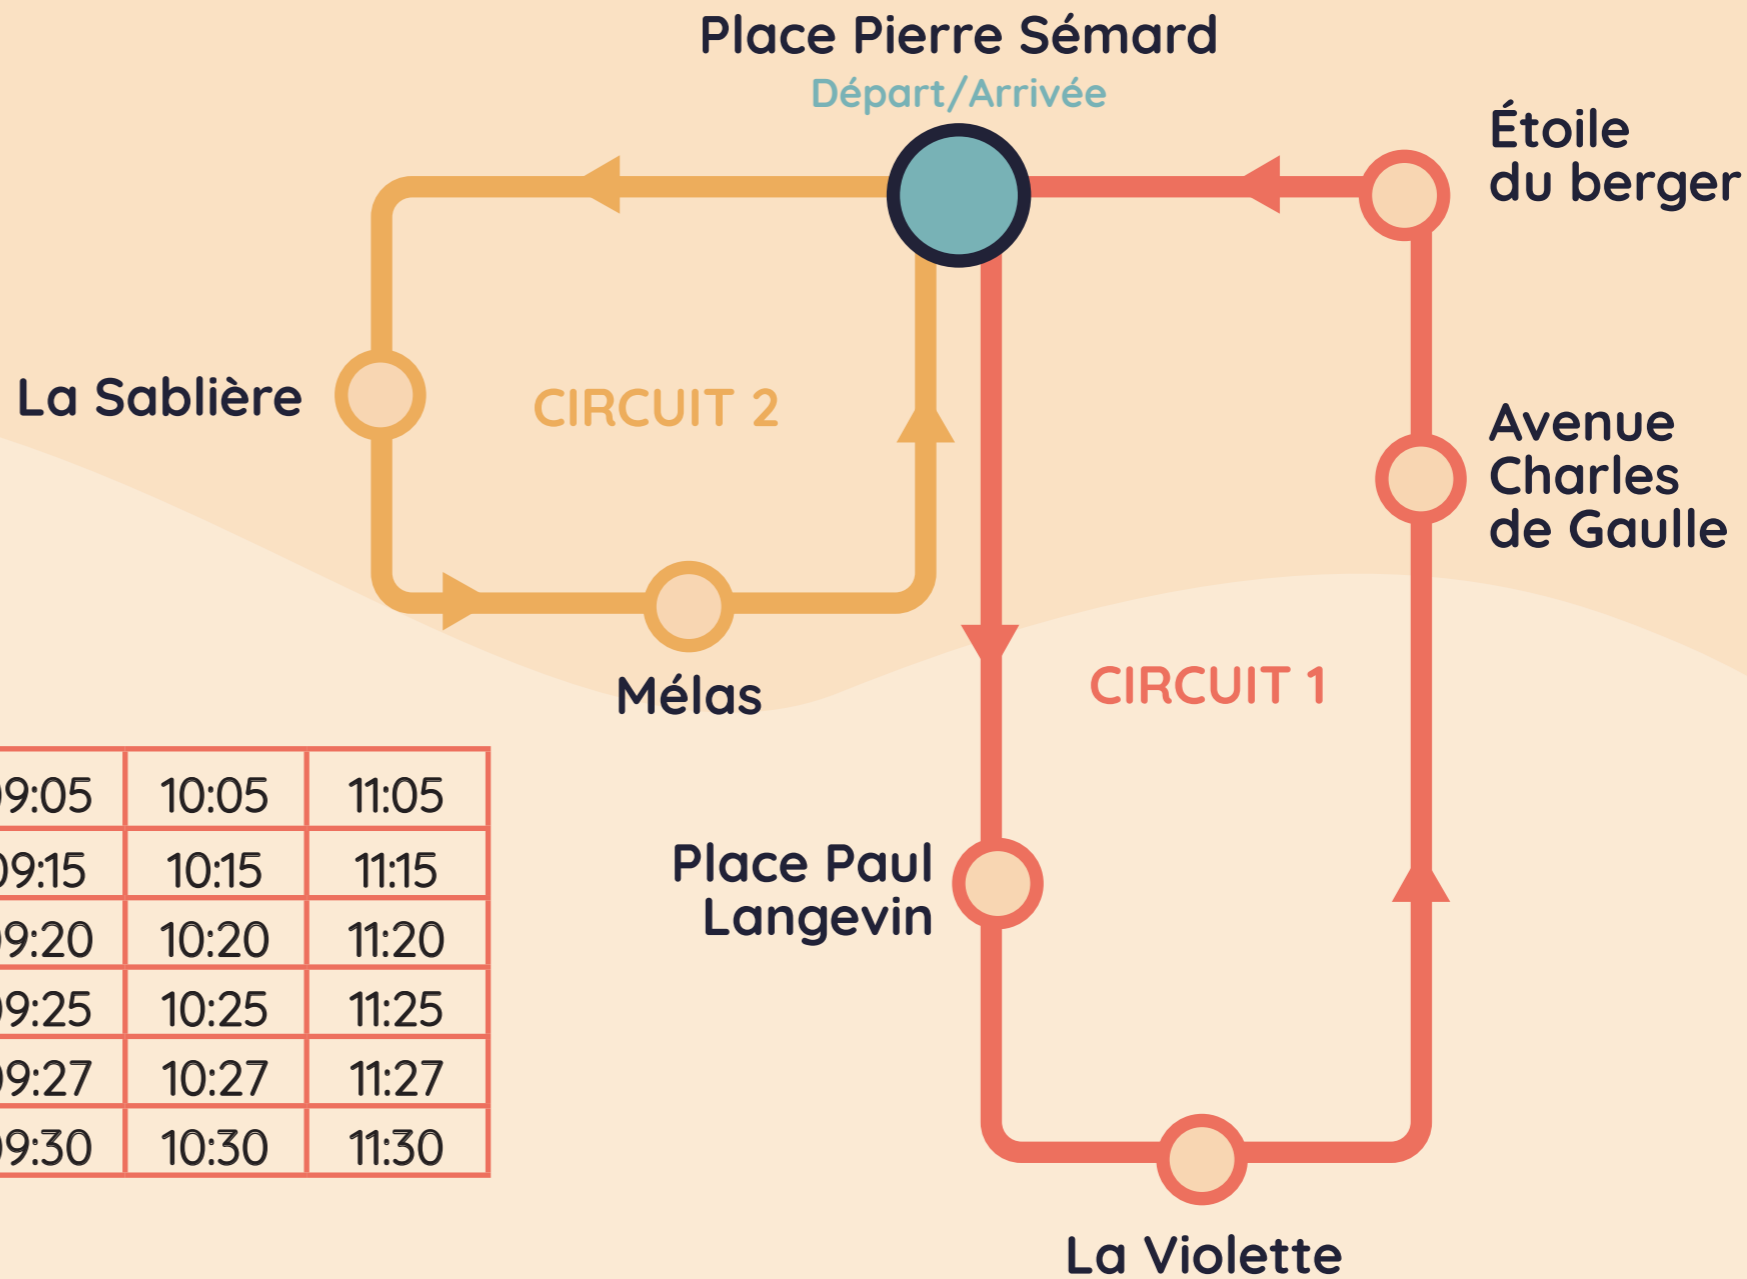

Navette du marché

LES JEUDIS MATIN

GRATUIT

CIRCUIT 1

Place Pierre Sémard - Départ	08:05	09:05	10:05	11:05
Place Paul Langevin	08:15	09:15	10:15	11:15
La Violette (ancienne école)	08:20	09:20	10:20	11:20
Avenue Charles de Gaulle (pompiers)	08:25	09:25	10:25	11:25
Etoile du berger	08:27	09:27	10:27	11:27
Place Pierre Sémard - Arrivée	08:30	09:30	10:30	11:30

CIRCUIT 2

Place Pierre Sémard - Départ	08:35	09:35	10:35	11:35
La Sablière (Jardin public)	08:45	09:45	10:45	11:45
Mélas (Eglise)	08:50	09:50	10:50	11:50
Place Pierre Sémard - Arrivée	08:55	09:55	10:55	11:55