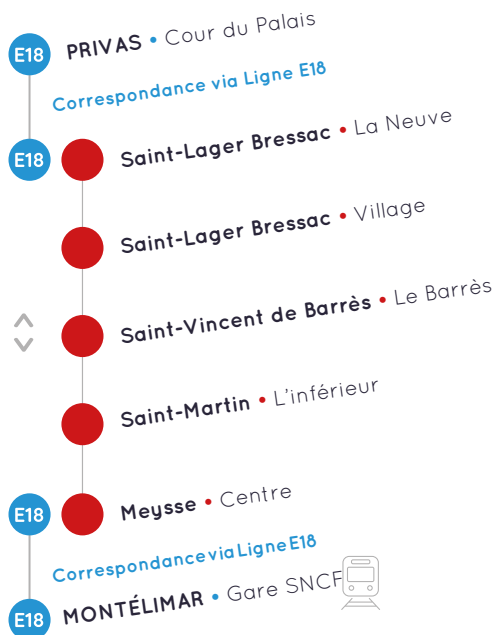

# ST-LAGER BRESSAC • LA NEUVE MEYSSE • CENTRE

Toute l'année du lundi au vendredi, hors jours fériés

Validité des horaires  
**7 Avril - 13 juillet 2025**

**service gratuit**

## St-Lager > Montélimar

Saint-Lager Bressac • La Neuve	6:30
Saint-Lager Bressac • Village	6:33
Saint-Vincent de Barrès • Le Barrès	6:37
Saint-Martin • L'inférieur	6:44
Meysse • Centre > arrivée	6:50
Meysse • Centre > départ	6:58
Montélimar • Gare SNCF	7:20

## Montélimar > St-Lager

Montélimar • Gare SNCF	16:50
Meysse • Centre > arrivée	17:19
Meysse • Centre > départ	17:25
Saint-Martin • L'inférieur	17:31
Saint-Vincent de Barrès • Le Barrès	17:38
Saint-Lager Bressac • Village	17:42
Saint-Lager Bressac • La Neuve	17:45

## Meysse > Privas

Meysse • Centre	7:20
Saint-Martin • L'inférieur	7:26
Saint-Vincent de Barrès • Le Barrès	7:33
Saint-Lager Bressac • Village	7:37
Saint-Lager Bressac • La Neuve > arrivée	7:40
Saint Lager Bressac • La Neuve > départ	07:47
Privas • Cour du Palais	08:02